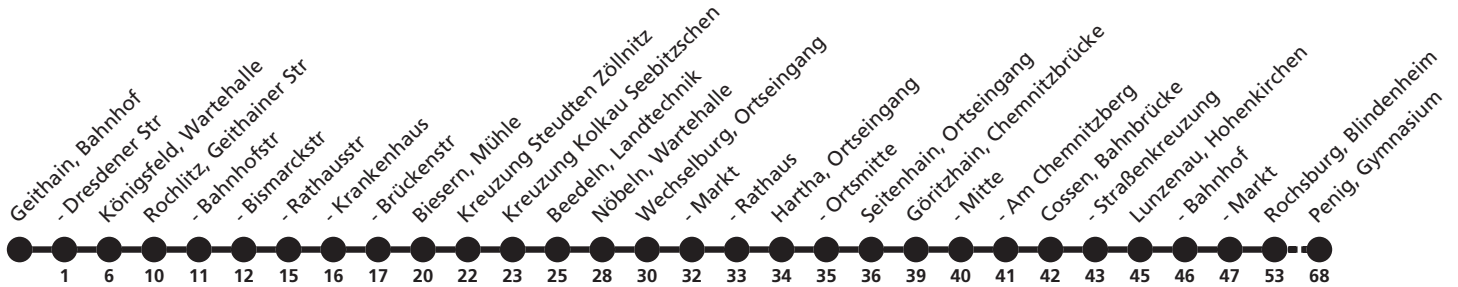

629

BUS

Ⓜ Geithain, Bahnhof
➔ Penig, Gymnasium

Fahrplan 2016/17
Gültig ab 11.12.16

Reisezeit in Minuten

Fahrten ohne Weghinweis verkehren auf Hauptweg. Außerhalb der Hauptverkehrszeit bestehen z.T. kürzere Reisezeiten.

Uhr	Montag - Freitag o. 24./31.12.	24./31.12.	Samstag	Sonn- und Feiertag	Uhr
6		03	03	03 ^N	6
7					7
8	03	03	03	03 ^N	8
9					9
10	03	03	03	03	10
11					11
12	03	03	03	03	12
13					13
14	03	03	03	03	14
15					15
16	03	03 ^a	03	03	16
17					17
18	03		03	03	18
19					19
20	03		03	03	20
21					21
22	03 ^a		03 ^a	03 ^a	22

a = bis Rochlitz, Rathausstr N = nicht am 1.1.

Fahrradmitnahme im Rahmen der Fahrzeugkapazität möglich

Verkehrsdurchführung am 24. und 31.12. extra in Tabelle dargestellt (nach Mo - Fr).