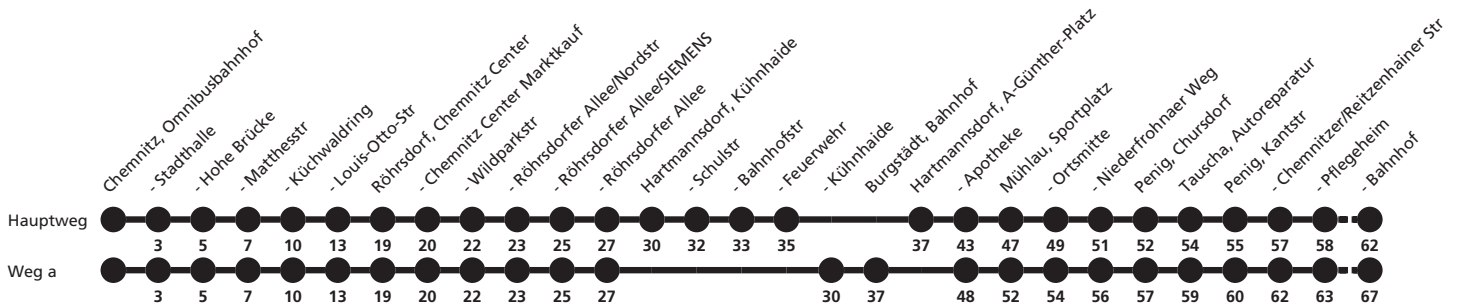

650

BUS

**Ⓜ Chemnitz, Omnibusbahnhof
→ Penig, Bahnhof**

Fahrplan 2016/17
Gültig ab 11.12.16

Reisezeit in Minuten

Fahrten ohne Weghinweis verkehren auf Hauptweg. Außerhalb der Hauptverkehrszeit bestehen z.T. kürzere Reisezeiten.

Uhr	Montag-Freitag o. Feiertag	Samstag	Sonn-/ Feiertag	Uhr
5	18			5
6	03 18 33			6
7	03 33	33		7
8	33			8
9	33	33	33 ^N	9
10	33			10
11	33	33	33	11
12	03 33			12
13	03 18 33	33	33	13
14	03 33			14
15	03 33	33	33	15
16	03 33			16
17	03 33	33 ^{HE}	33	17
18	03 33			18
19	03 33	33 ^{HE}	33	19
20	13 ^a			20

a = fährt Weg a **HE** = nicht am 24. und 31.12. **N** = nicht am 1.1.
Verkehrsdurchführung am 24. und 31.12. wie samstags mit Einschränkungen