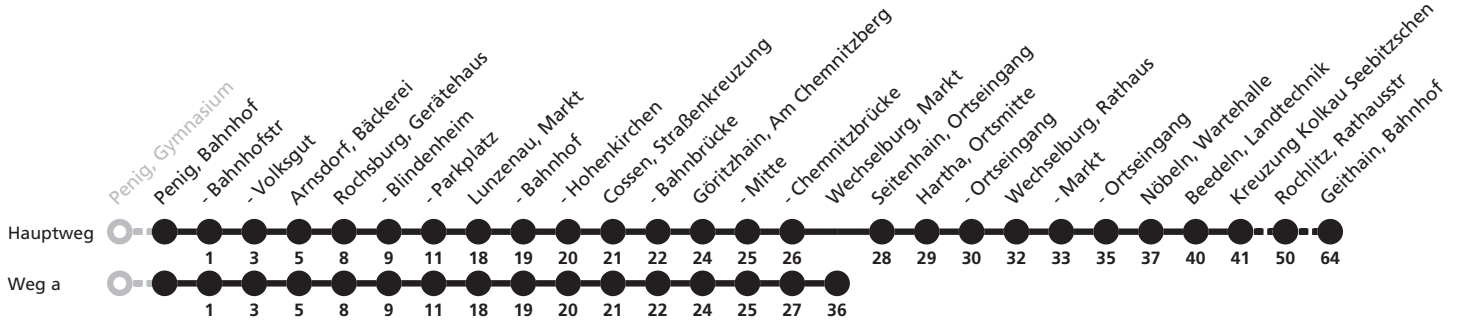

629

BUS

Ⓜ Penig, Bahnhof
➔ Geithain, Bahnhof

Fahrplan 2016/17
Gültig ab 11.12.16

Reisezeit in Minuten

Fahrten ohne Weghinweis verkehren auf Hauptweg. Außerhalb der Hauptverkehrszeit bestehen z.T. kürzere Reisezeiten.

Uhr	Montag - Freitag o. 24./31.12.	24./31.12.	Samstag	Sonn- und Feiertag	Uhr
6	41	49	49	49 ^N	6
7					7
8	49	49	49	49	8
9					9
10	49	49	49	49	10
11					11
12	49	49	49	49	12
13	30 ^s _a				13
14	49	49	49	49	14
15	30 ^s _a				15
16	49	49	49	49	16
17					17
18	49		49	49	18
19					19
20	49 ^b		49	49	20

a = fährt Weg a b = bis Rochlitz, Rathausstr S = an Schultagen N = nicht am 1.1.

Fahrradmitnahme im Rahmen der Fahrzeugkapazität möglich

Verkehrsdurchführung am 24. und 31.12. extra in Tabelle dargestellt (nach Mo - Fr).